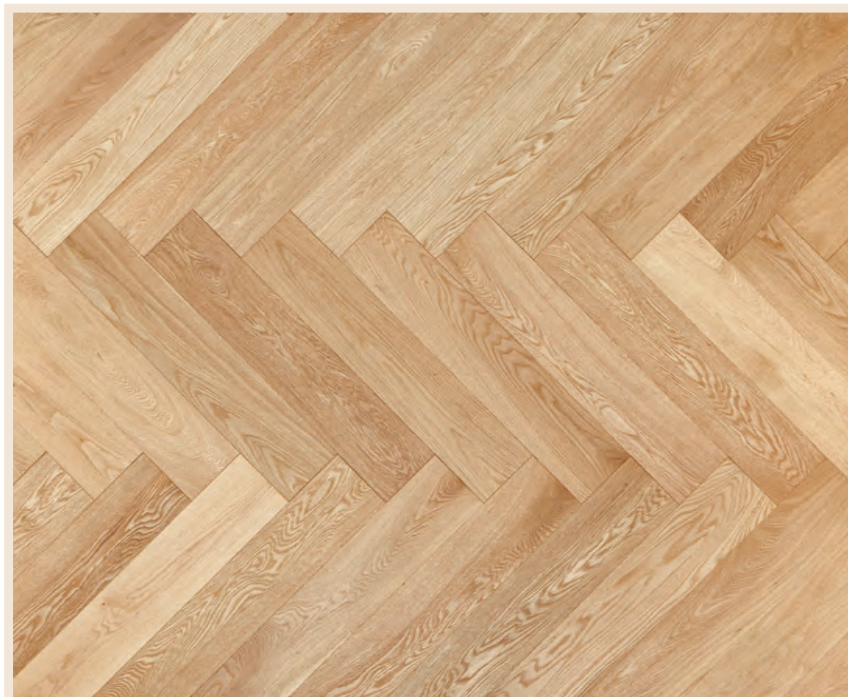

BECCO

wood floor

DŘEVĚNÁ

třívrstvá PODLAHA

SELSKÉ PRKNO

BECCO
wood floor

Velké formáty prken dodávají prostoru exkluzivní vzhled a opticky zvětšují místnost. Díky širším a delším prknům působí podlaha harmonicky a elegantně, vytváří dojem luxusu. Olejovaný povrch podlah BECCO nejenže zdůrazňuje přirozenou strukturu dřeva, ale také poskytuje vysokou ochranu proti opotřebení a znečištění. Olej proniká hluboko do dřeva, čímž zachovává jeho přirozený vzhled a na dotek příjemný povrch. U našich podlah si můžete vybrat ze tří typů olejů, které pomohou doladit Váš interiér. Výhodou olejované podlahy je také snadná údržba a možnost lokálních oprav, což prodlužuje životnost a udržuje podlahu stále krásnou.

Obsah balení: 18 lamel = 1,764 m²/bal.

Cena: ~~1 490 Kč~~, **Akční cena : 1 290 Kč / m²**

HERRINGBONE

BECCO
wood floor

Herringbone je nadčasový vzor, oblíbený pro svou rafinovanost a schopnost dodat místnosti dynamiku. Přináší do každého prostoru nádech luxusu a sofistikovanosti. Herringbone vytváří optický efekt, který dodává hloubku i menším místnostem. Tento vzor je ideální pro ty, kteří hledají podlahu s unikátním vzhledem, jenž se snadno kombinuje s různými styly interiéru, od klasického až po moderní.