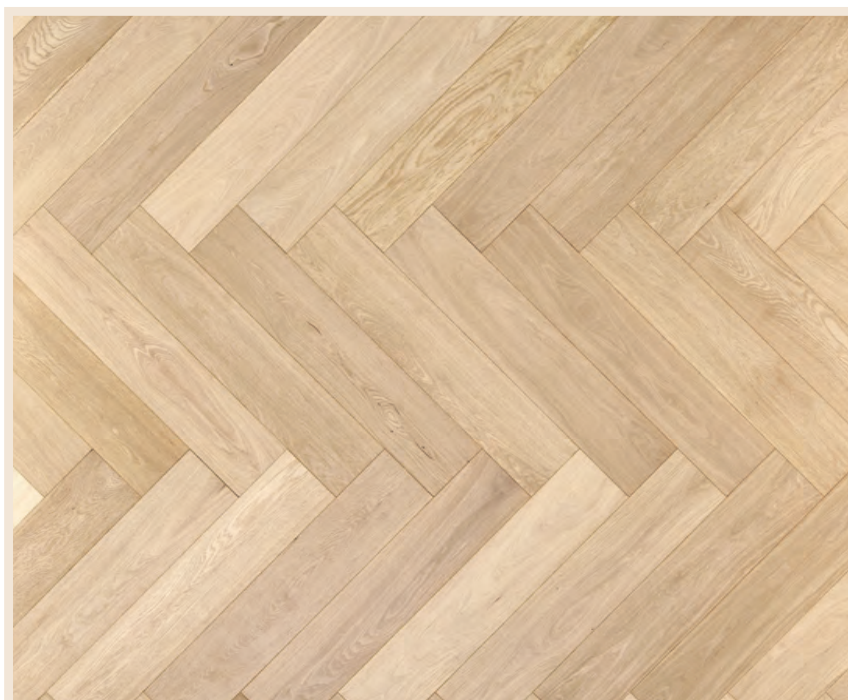

HERRINGBONE INVISIBLE

pero-drážka

4V spára

3mm

14mm

Tloušťka: 14 mm

Nášlapná vrstva: 3 mm

Rozměr lamely: 700 mm x 140 mm

V-spára: 4V

Spojení: pero-drážka

Povrchová úprava: jemný kartáč, invisible olej

Obsah balení: 18 lamel = 1,764 m²/bal.

Cena: ~~1 490 Kč~~, **Akční cena : 1 290 Kč / m²**