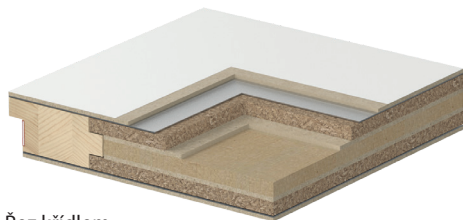

# EXTREME RC3 – vstupní dveře do bytu

CPL – Hikora Přírodní

CPL – Dub Milano 4

CPL – Ořech Přírodní

Kukátko

Bezpečnostní vložka

Řez křídlem

## V ceně kompletu:

- Dveře a zárubeň o šířce 80 cm
- Bezpečnostní třída RC3, protipožární EI30, kouřotěsnost
- Třída akustické izolace Rw 37dB
- Bezpečnostní Klika + Koule SAFE o rozteči 92 mm Inox nebo Titan
- Bezpečnostní vložka 1xPZ
- Kukátko
- Tři tříprvkové závěsy ve stříbrné barvě
- Čtyři bezpečnostní trny proti vysazení
- Spodní hrana dveří je chráněná před vlhkostí technologií AQUA STOP
- Ocelová zárubeň hnědá mat. o šířce profilu 100 mm, nebo 150 mm
- Zárubeň je opatřená nerezovým prahem